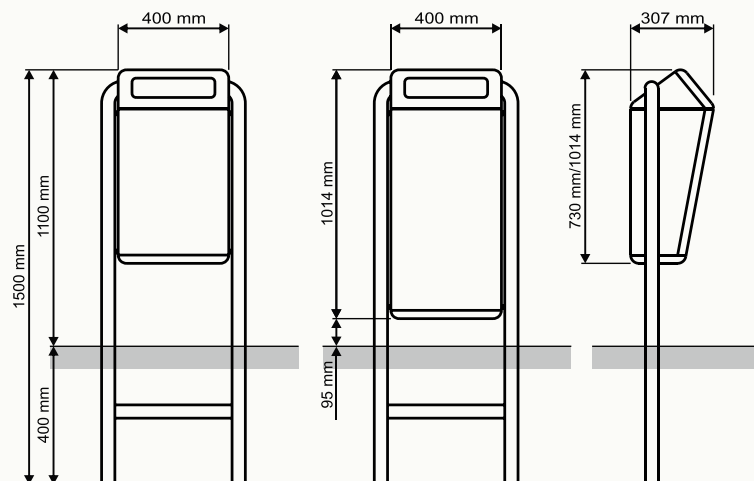

Illmann Metallbau GmbH

Innerstetal 9
D-38685 Langelsheim

Telefon 053 26 / 502-0
Telefax 053 26 / 502-298

E-Mail: info@ilco-metall.de
Internet: www.ilco-metall.de